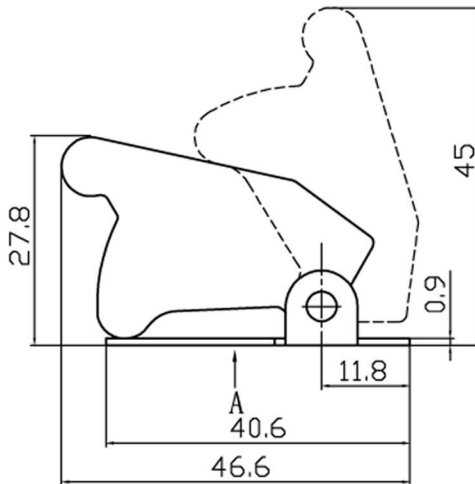

## AIRCRAFT TYPE SWITCH COVER

PART #	PART #
<b>CES-66-5009</b> PURPLE	<b>CES-66-5015</b> RED
<b>CES-66-5010</b> BLACK	<b>CES-66-5016</b> TRANSPARENT
<b>CES-66-5011</b> BLUE	<b>CES-66-5017</b> YELLOW
<b>CES-66-5012</b> CHROME	<b>CES-66-5018</b> TRANSPARENT RED
<b>CES-66-5013</b> GREEN	<b>CES-66-5019</b> TRANSPARENT BLUE
<b>CES-66-5014</b> CARBON	<b>CES-66-5020</b> TRANSPARENT GREEN