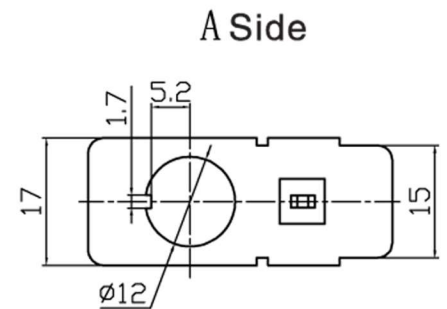

## AIRCRAFT TYPE SWITCH COVER

PART #	PART #
<b>CES-66-5009</b> PURPLE	<b>CES-66-5015</b> RED
<b>CES-66-5010</b> BLACK	<b>CES-66-5016</b> TRANSPARENT
<b>CES-66-5011</b> BLUE	<b>CES-66-5017</b> YELLOW
<b>CES-66-5012</b> CHROME	<b>CES-66-5018</b> TRANSPARENT RED
<b>CES-66-5013</b> GREEN	<b>CES-66-5019</b> TRANSPARENT BLUE
<b>CES-66-5014</b> CARBON	<b>CES-66-5020</b> TRANSPARENT GREEN